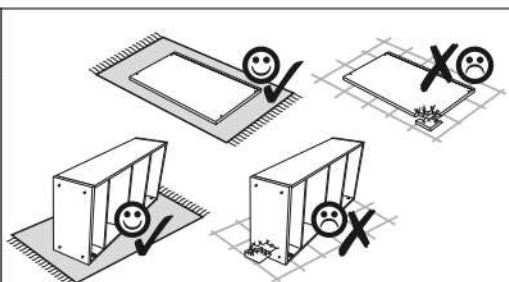

NEPU 2D 140

COD	DIMENSIUNE				PACHET
001	1380	400	16	1	1/1
002	544	320	16	1	1/1
003	395	220	45	1	1/1
004	296	414	16	1	1/1
005	304	380	16	1	1/1
006	304	380	16	1	1/1
009	1380	400	16	1	1/1
010	322	1364	3	1	1/1
011	304	340	16	1	1/1
012	304	340	16	1	1/1
ACCESORII				2	1/1

x4 a144 	x4 b119 	x2 c43 	x4 d18 
x13 e1 <i>Ø7x50mm</i> 	x13 s1 	x44 f1 <i>Ø8x30mm</i> 	x1 f3 
x4 l2 	x1 n14 	x1 p17 	x18 p25 
x4 p38 	x8 r1 	x8 s2 	x8 r16 
x1 z1 	x5 k88 		

1

2

7

8

9

10

11