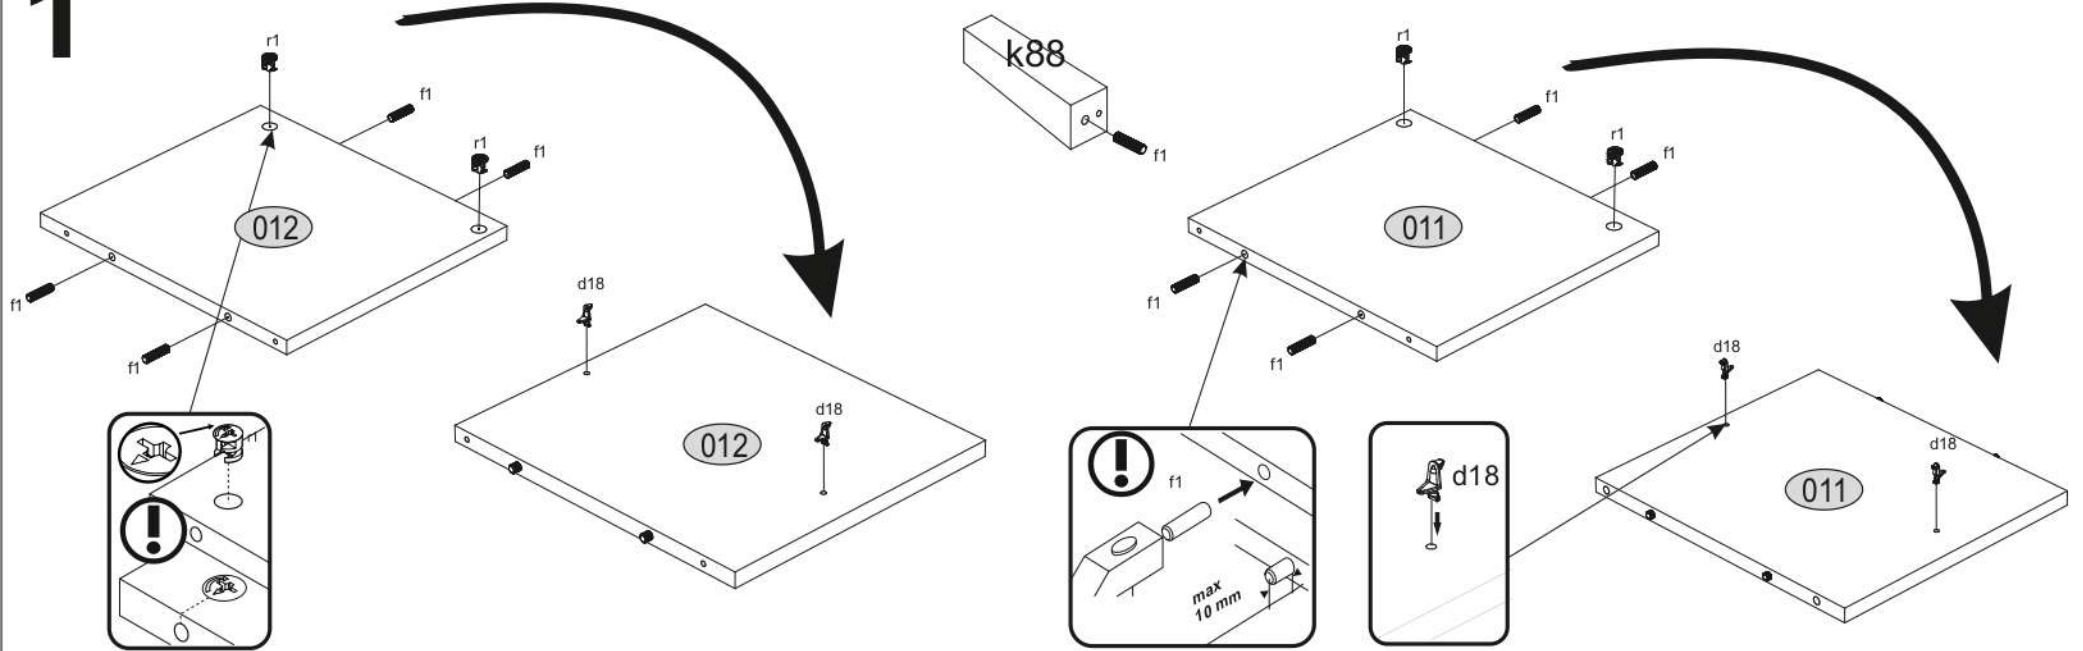

NEPU 2D 140

COD	DIMENSIUNE				PACHET
001	1380	400	16	1	1/1
002	544	320	16	1	1/1
003	395	220	45	1	1/1
004	296	414	16	1	1/1
005	304	380	16	1	1/1
006	304	380	16	1	1/1
009	1380	400	16	1	1/1
010	322	1364	3	1	1/1
011	304	340	16	1	1/1
012	304	340	16	1	1/1
ACCESORII				2	1/1

x4 a144 	x4 b119 	x2 c43 	x4 d18 
x13 e1 <i>Ø7x50mm</i> 	x13 s1 	x44 f1 <i>Ø8x30mm</i> 	x1 f3 
x4 l2 	x1 n14 	x1 p17 	x18 p25 
x4 p38 	x8 r1 	x8 s2 	x8 r16 
x1 z1 	x5 k88 		

1

2

7

8

9

10

11