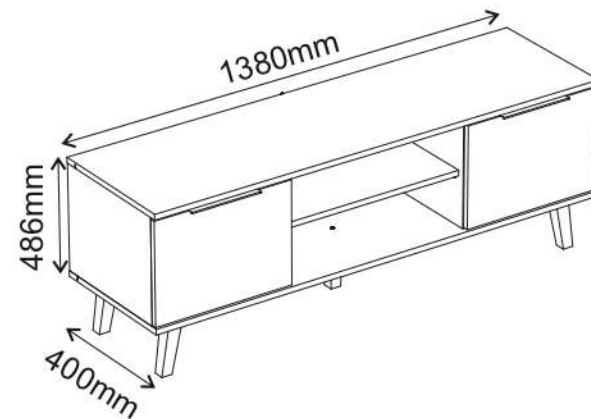

NEPU 2D 140

COD	DIMENSIUNE				PACHET
001	1380	400	16	1	1/1
002	544	320	16	1	1/1
003	395	220	45	1	1/1
004	296	414	16	1	1/1
005	304	380	16	1	1/1
006	304	380	16	1	1/1
009	1380	400	16	1	1/1
010	322	1364	3	1	1/1
011	304	340	16	1	1/1
012	304	340	16	1	1/1
ACCESORII				2	1/1

x4 a144 	x4 b119 	x2 c43 	x4 d18 
x13 e1 <i>Ø7x50mm</i> 	x13 s1 	x44 f1 <i>Ø8x30mm</i> 	x1 f3 
x4 l2 	x1 n14 	x1 p17 	x18 p25 
x4 p38 	x8 r1 	x8 s2 	x8 r16 
x1 z1 	x5 k88 		

1

2

7

8

9

10

11