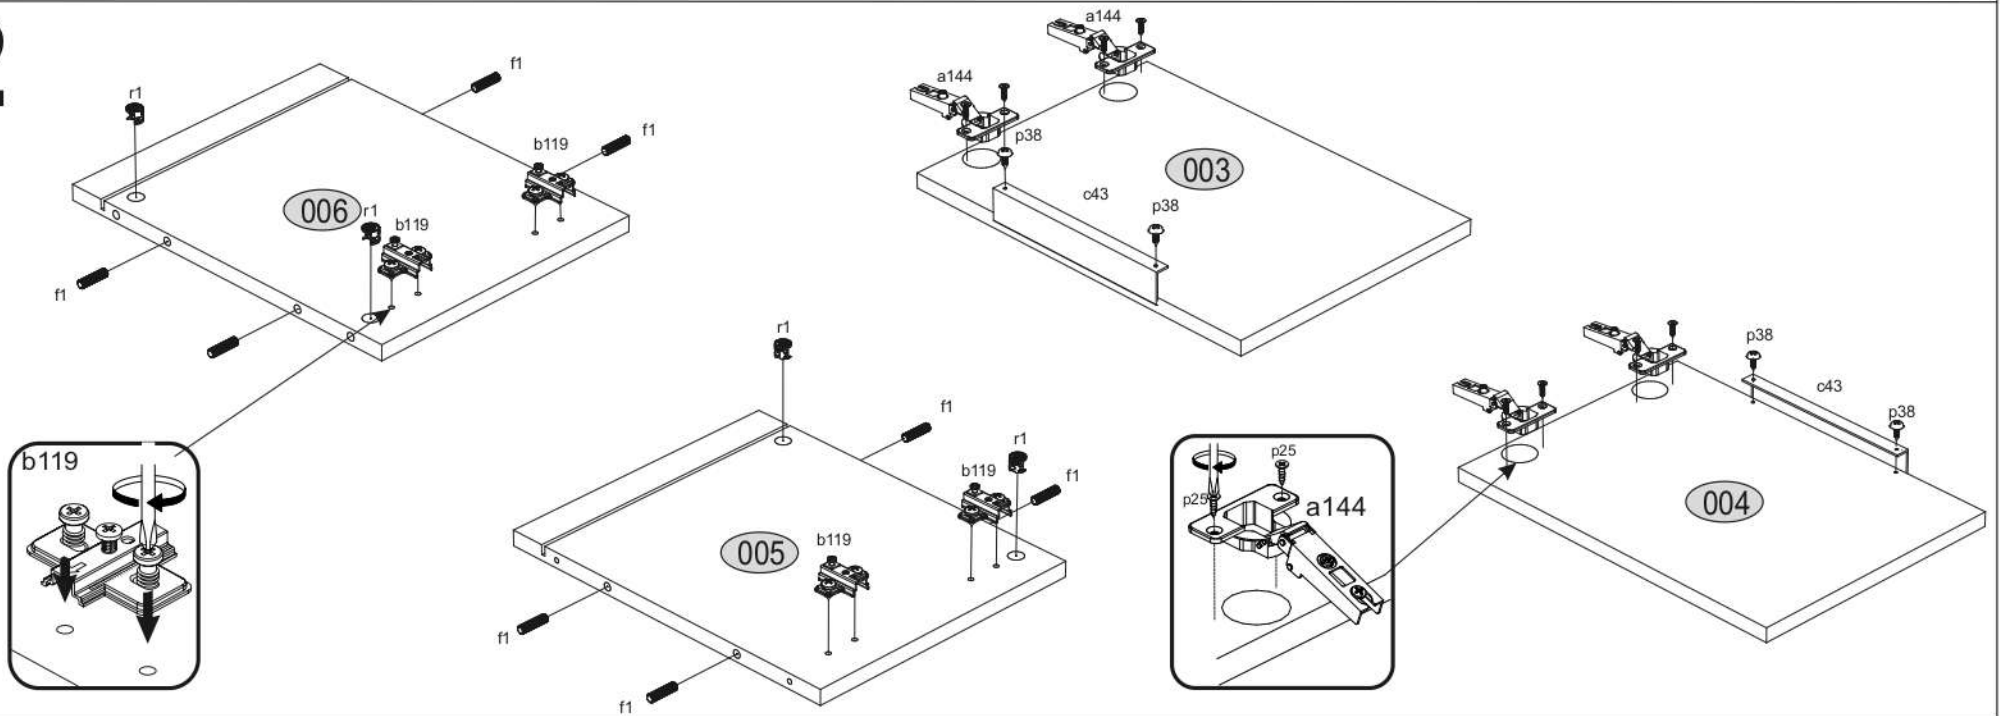

NEPU 2D 140

COD	DIMENSIUNE				PACHET
001	1380	400	16	1	1/1
002	544	320	16	1	1/1
003	395	220	45	1	1/1
004	296	414	16	1	1/1
005	304	380	16	1	1/1
006	304	380	16	1	1/1
009	1380	400	16	1	1/1
010	322	1364	3	1	1/1
011	304	340	16	1	1/1
012	304	340	16	1	1/1
ACCESORII				2	1/1

x4 a144 	x4 b119 	x2 c43 	x4 d18 
x13 e1 <i>Ø7x50mm</i> 	x13 s1 	x44 f1 <i>Ø8x30mm</i> 	x1 f3 
x4 l2 	x1 n14 	x1 p17 	x18 p25 
x4 p38 	x8 r1 	x8 s2 	x8 r16 
x1 z1 	x5 k88 		

1

2

7

8

9

10

11