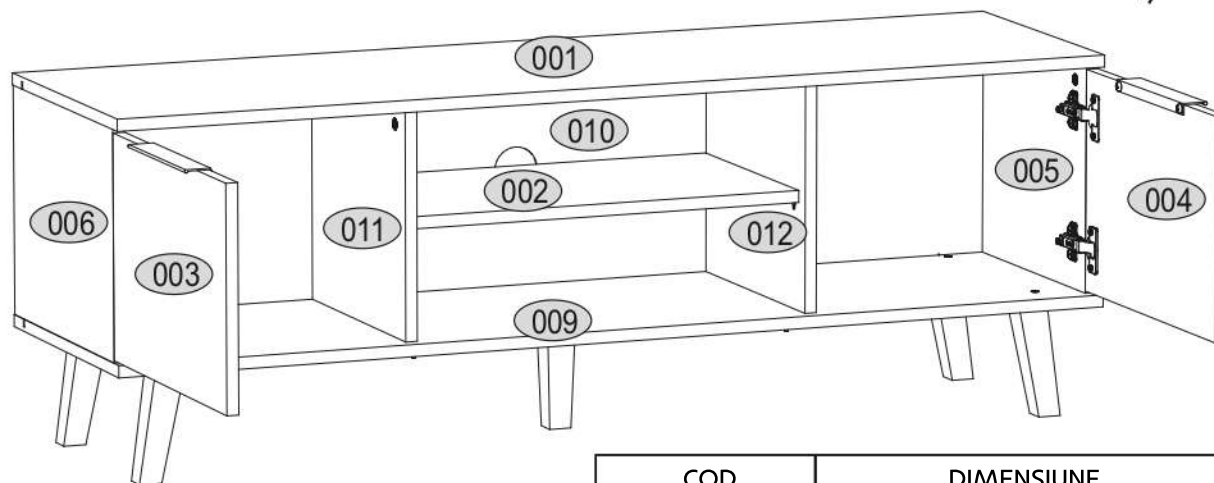

NEPU 2D 140

COD	DIMENSIUNE				PACHET
001	1380	400	16	1	1/1
002	544	320	16	1	1/1
003	395	220	45	1	1/1
004	296	414	16	1	1/1
005	304	380	16	1	1/1
006	304	380	16	1	1/1
009	1380	400	16	1	1/1
010	322	1364	3	1	1/1
011	304	340	16	1	1/1
012	304	340	16	1	1/1
ACCESORII				2	1/1

x4 a144 	x4 b119 	x2 c43 	x4 d18 
x13 e1 <i>Ø7x50mm</i> 	x13 s1 	x44 f1 <i>Ø8x30mm</i> 	x1 f3 
x4 l2 	x1 n14 	x1 p17 	x18 p25 
x4 p38 	x8 r1 	x8 s2 	x8 r16 
x1 z1 	x5 k88 		

1

2

7

8

9

10

11