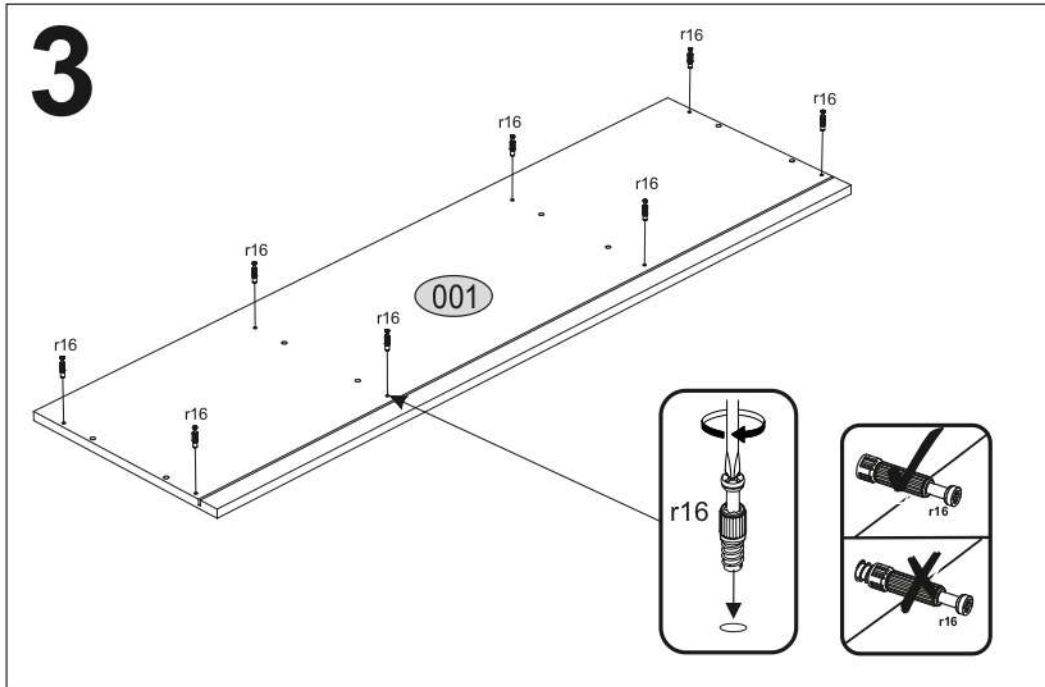

NEPU 2D 140

COD	DIMENSIUNE				PACHET
001	1380	400	16	1	1/1
002	544	320	16	1	1/1
003	395	220	45	1	1/1
004	296	414	16	1	1/1
005	304	380	16	1	1/1
006	304	380	16	1	1/1
009	1380	400	16	1	1/1
010	322	1364	3	1	1/1
011	304	340	16	1	1/1
012	304	340	16	1	1/1
ACCESORII				2	1/1

x4 a144 	x4 b119 	x2 c43 	x4 d18 
x13 e1 <i>Ø7x50mm</i> 	x13 s1 	x44 f1 <i>Ø8x30mm</i> 	x1 f3 
x4 l2 	x1 n14 	x1 p17 	x18 p25 
x4 p38 	x8 r1 	x8 s2 	x8 r16 
x1 z1 	x5 k88 		

1

2

7

8

9

10

11